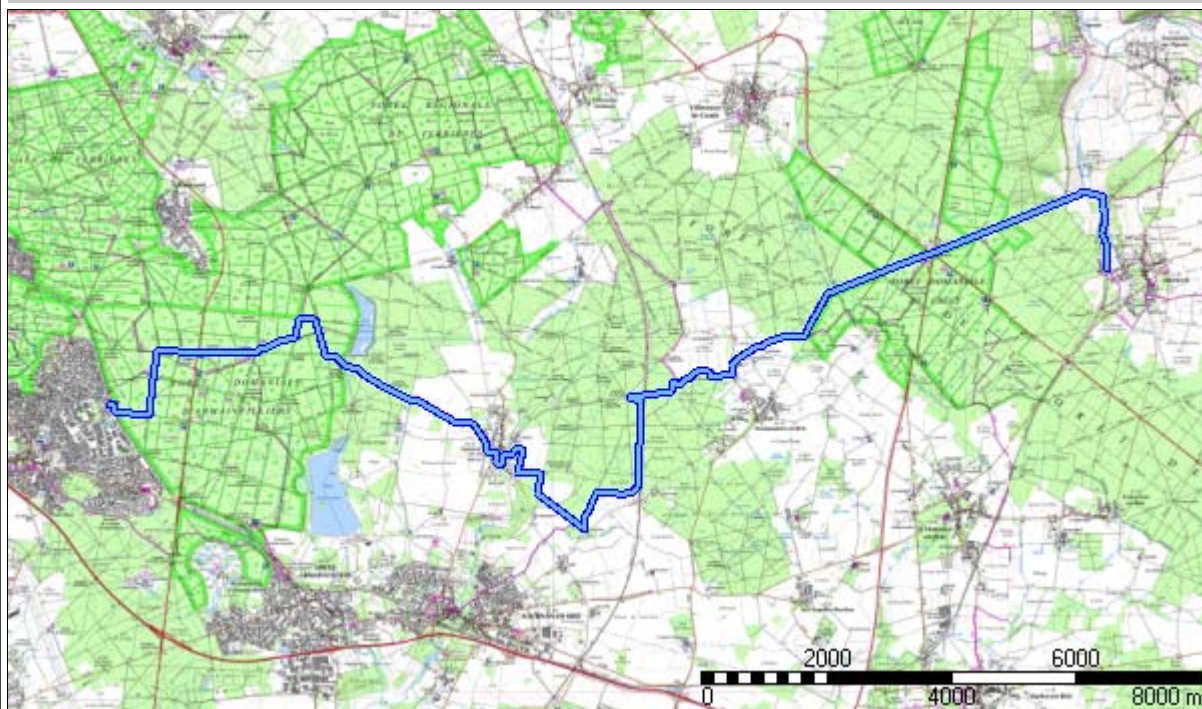

Mortcerf-Ozoir_bis

Correction de la lecture boussole : 1° 2' 19.1" (2007)
Variation annuelle de cette correction : 7.80'

Début:	642015.55 / 2421343.08 Altitude : 102 m		
Fin:	625972.94 / 2419182.23 Altitude : 110 m		
Distance à plat	24710.85 m	Distance réelle	24710.85 m
Altitude minimum	73 m	Altitude maximum	125 m
Dénivelée positive	90 m	Dénivelée négative	83 m
Différence d'altitude	7 m	Temps de marche	5 h 48 min
Durée totale	5 h 48 min	Temps de pause	0 h 00 min
Type d'activité	Randonneur		