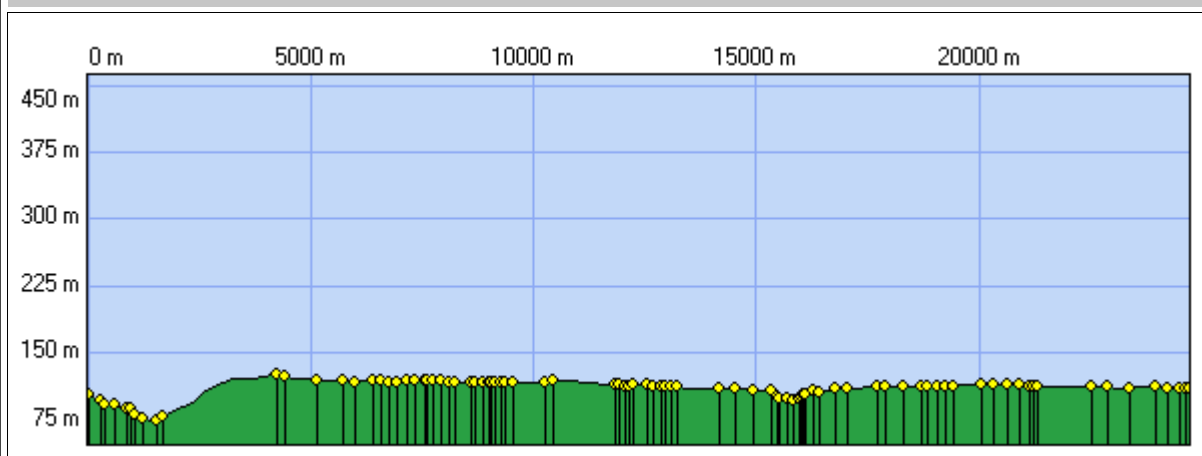

Mortcerf-Ozoir_bis

Correction de la lecture boussole : 1° 2' 19.1" (2007)
Variation annuelle de cette correction : 7.80'

Début:	642015.55 / 2421343.08 Altitude : 102 m		
Fin:	625972.94 / 2419182.23 Altitude : 110 m		
Distance à plat	24710.85 m	Distance réelle	24710.85 m
Altitude minimum	73 m	Altitude maximum	125 m
Dénivelée positive	90 m	Dénivelée négative	83 m
Différence d'altitude	7 m	Temps de marche	5 h 48 min
Durée totale	5 h 48 min	Temps de pause	0 h 00 min
Type d'activité	Randonneur		